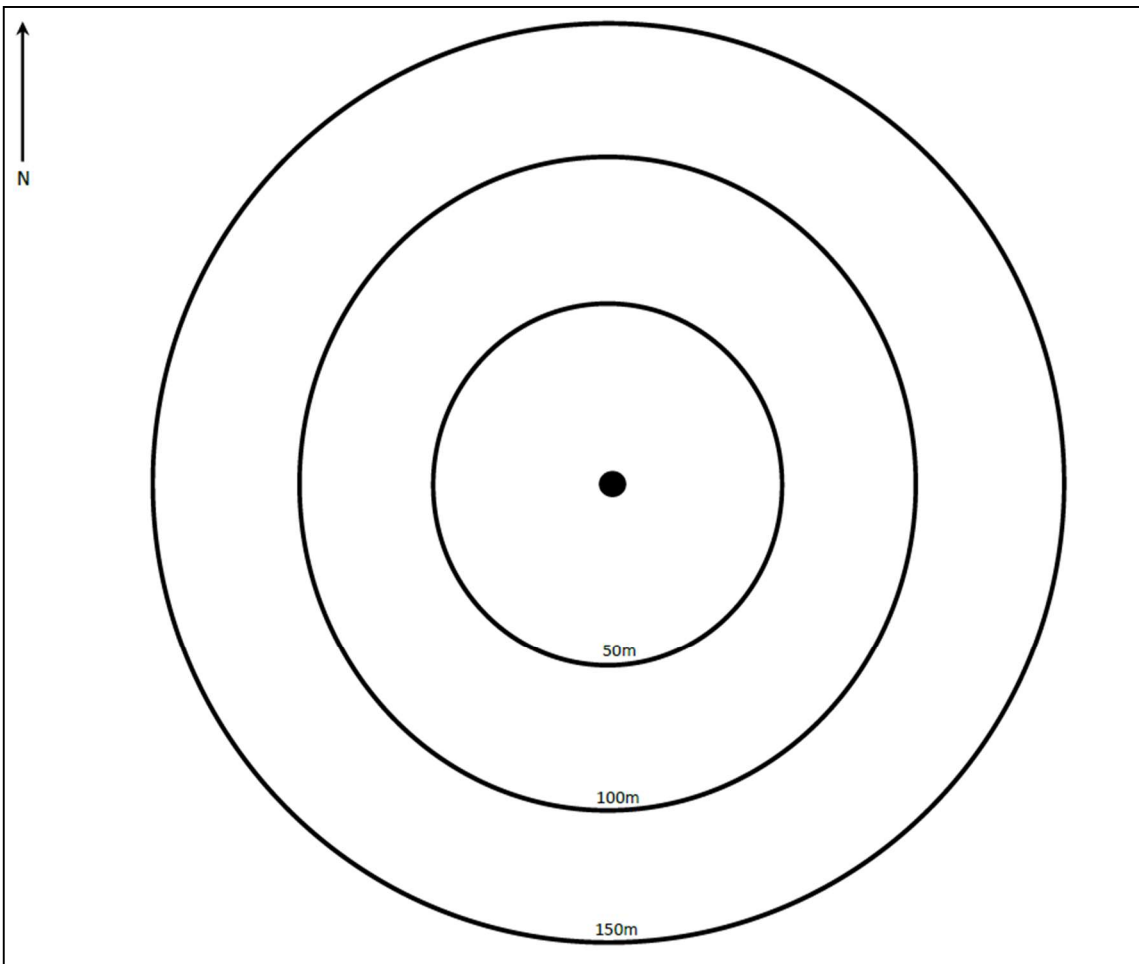

NR PUNKTU
.....

Godz. rozpoczęcia:
.....

Godz. zakończenia:
.....

UWAGI