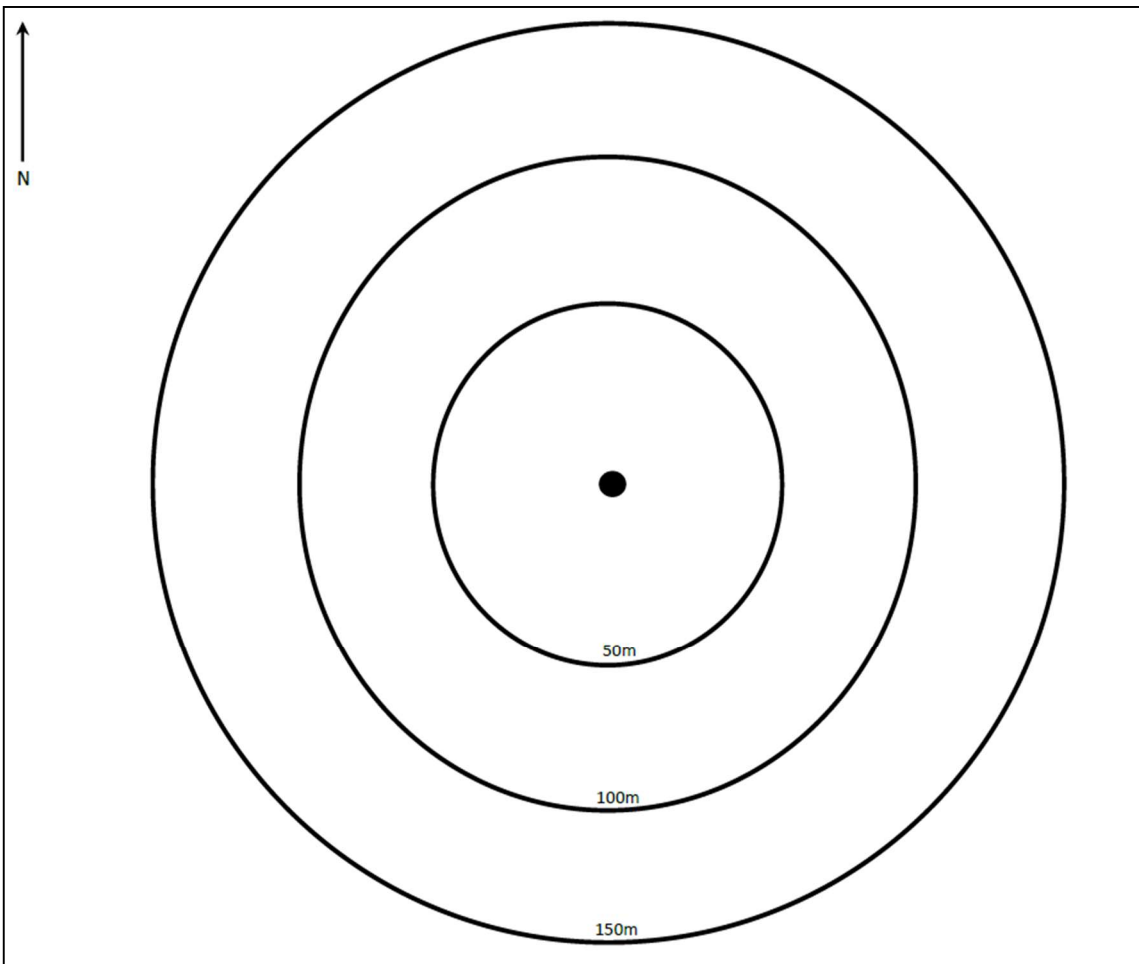

NR PUNKTU
.....
Godz. rozpoczęcia:
.....
Godz. zakończenia:
.....

UWAGI