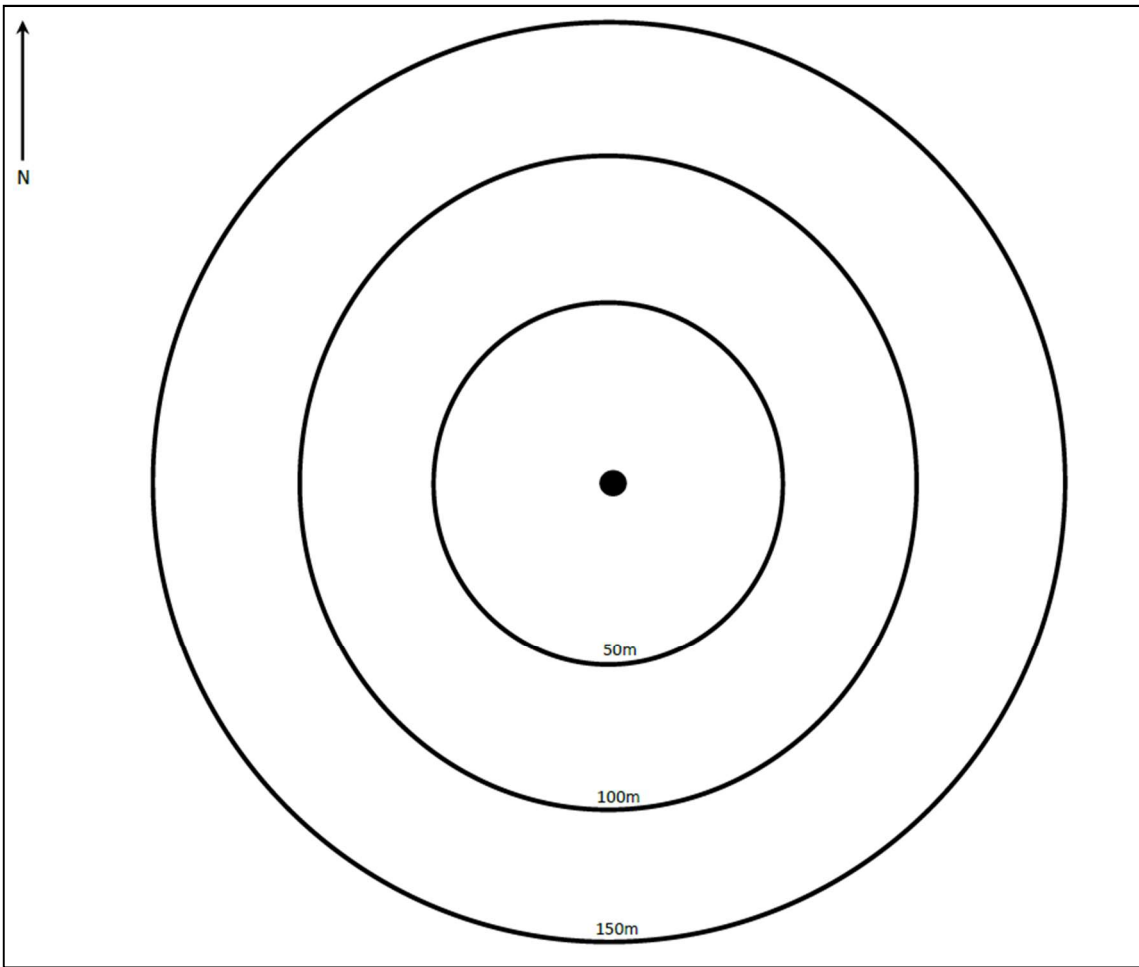

NR PUNKTU
.....
Godz. rozpoczęcia:
.....
Godz. zakończenia:
.....

UWAGI