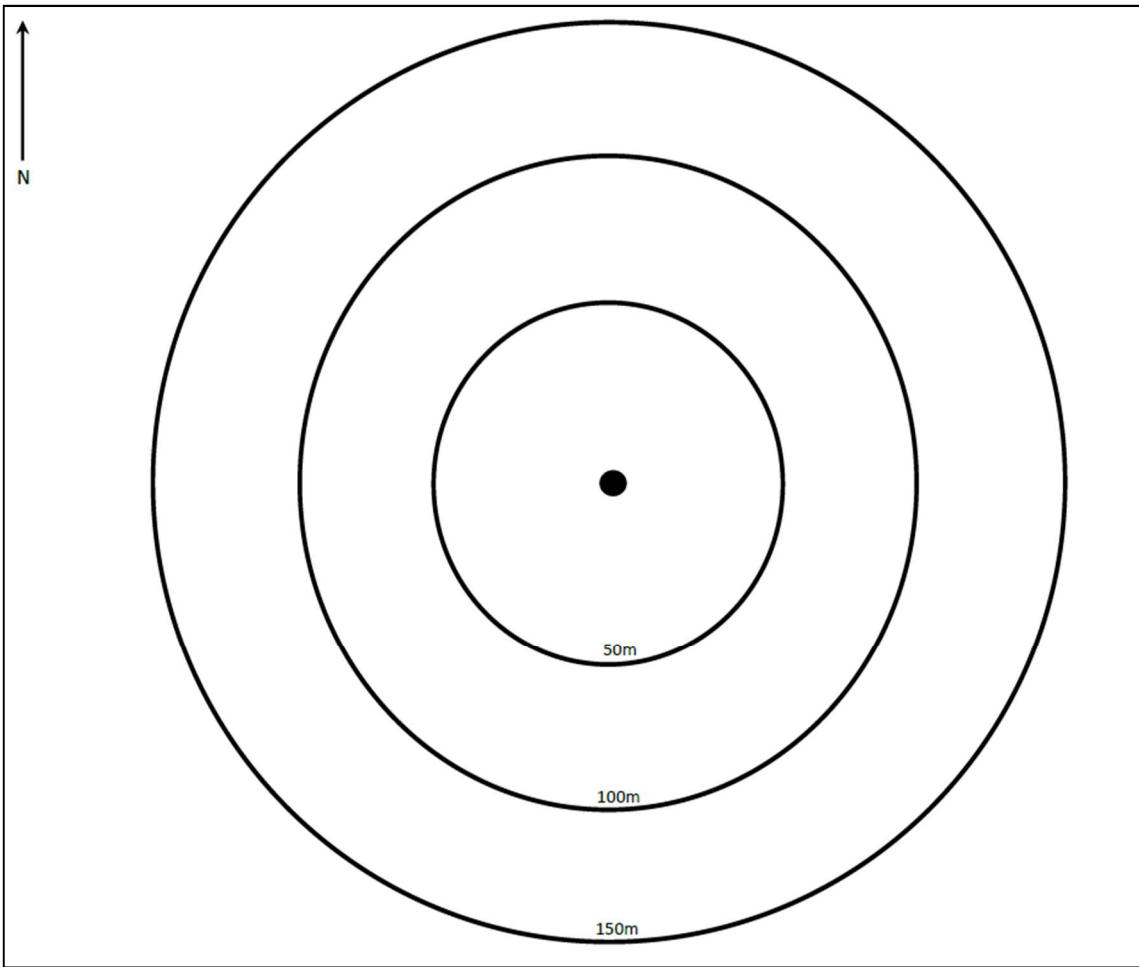

NR PUNKTU
.....

Godz. rozpoczęcia:
.....

Godz. zakończenia:
.....

UWAGI